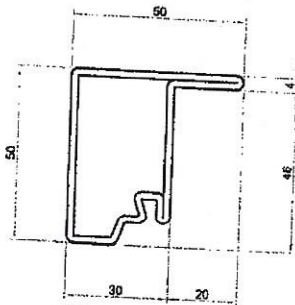

# SERIE BASIC 50x30 sp. 20/10

MF 5030 LG

MF 5030 TG

MF 5030 ZG

FERMAVETRI IN ACCIAIO

FV 2018

FV 2023M

FV 2028

MF 5050 H  
Barre L= 6000 mm

FV AUTO1

GUARNIZIONI DI BATTUTA

MG 8005