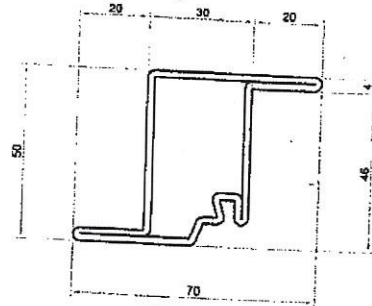

# SERIE BASIC 50x30 sp. 20/10

MF 5030 LG

MF 5030 TG

MF 5030 ZG

FERMAVETRI IN ACCIAIO

FV 2018

FV 2023M

FV 2028

MF 5050 H  
Barre L= 6000 mm

FV AUTO1

GUARNIZIONI DI BATTUTA

MG 8005