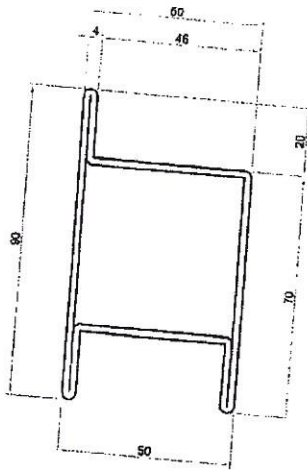

# SERIE BASIC 50x50 sp. 20/10

MF 5050 L

MF 5050 T

MF 5050 Z

MF 5050 LG

MF 5050 TG

MF 5050 ZG

**COMFER S.r.l.**  
**COMMERCIO FERRO**  
00166 Roma - Via Casali di Acquafredda, 15

FERMAVETRI IN ACCIAIO

FV 2018

FV 2023M

FV 2028

MF 5050 H  
Barre L= 6000 mm

FV AUTO1

GUARNIZIONI DI BATTUTA

MG 8005