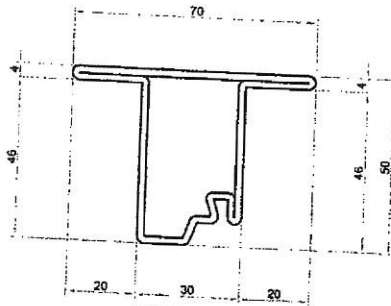

# SERIE BASIC 50x30 sp. 20/10

MF 5030 LG

MF 5030 TG

MF 5030 ZG

FERMAVETRI IN ACCIAIO

FV 2018

FV 2023M

FV 2028

MF 5050 H  
Barre L= 6000 mm

FV AUTO1

GUARNIZIONI DI BATTUTA

MG 8005