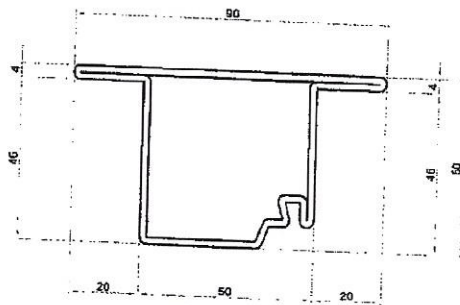

# SERIE BASIC 50x50 sp. 20/10

MF 5050 L

MF 5050 T

MF 5050 Z

MF 5050 LG

MF 5050 TG

MF 5050 ZG

**COMFER S.r.l.**  
**COMMERCIO FERRO**  
00166 Roma - Via Casali di Acquafredda, 15

FERMAVETRI IN ACCIAIO

FV 2018

FV 2023M

FV 2028

MF 5050 H  
Barre L= 6000 mm

FV AUTO1

GUARNIZIONI DI BATTUTA

MG 8005