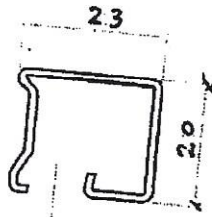

# SERIE BASIC 50x50 sp. 20/10

MF 5050 L

MF 5050 T

MF 5050 Z

MF 5050 LG

MF 5050 TG

MF 5050 ZG

**COMFER S.r.l.**  
**COMMERCIO FERRO**  
00166 Roma - Via Casali di Acquafredda, 15

FERMAVETRI IN ACCIAIO

FV 2018

FV 2023M

FV 2028

MF 5050 H  
Barre L= 6000 mm

FV AUTO1

GUARNIZIONI DI BATTUTA

MG 8005