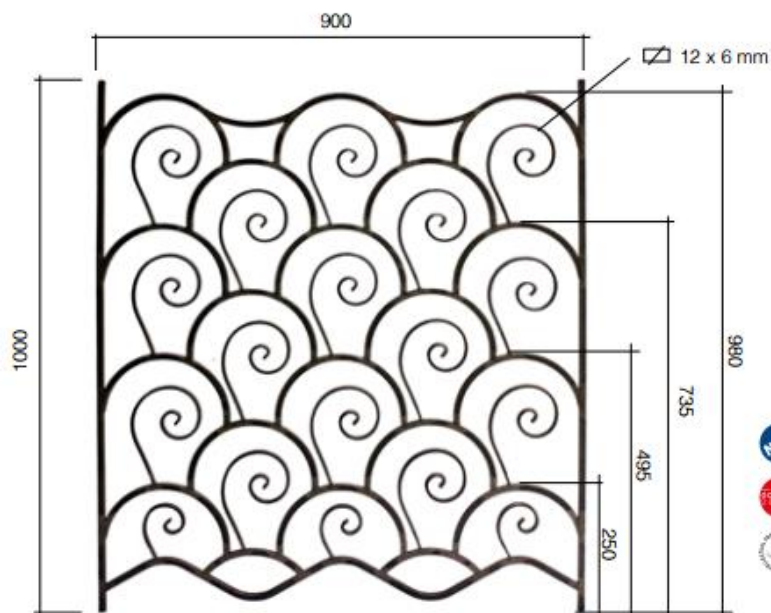

OFFERTE PRODOTTI FINO AD ESAURIMENTO SCORTE

Art. GD291/2
 \square 12 x 12 mm
 900 x 1000 mm

€/CAD. 63,00 +IVA

Art. GD287/2
 \square 12 x 6 mm + \square 12 mm
 274 x 1000 mm

€/CAD. 21,00 +IVA

Art. GD301/3
 \square 12 x 12 mm
 568 x 1000 mm