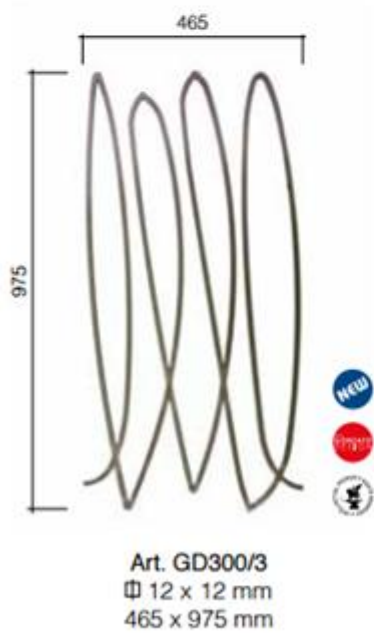

OFFERTE PRODOTTI FINO AD ESAURIMENTO SCORTE

Art. GD291/2
 \square 12 x 12 mm
 900 x 1000 mm

€/CAD. 63,00 +IVA

Art. GD287/2
 \square 12 x 6 mm + \square 12 mm
 274 x 1000 mm

€/CAD. 21,00 +IVA

Art. GD301/3
 \square 12 x 12 mm
 568 x 1000 mm

elementi verticali ∅ 12 mm
 elementi orizzontali □ 30 x 8 mm
 vertical elements ∅ 12 mm
 horizontal elements □ 30 x 8 mm

€/CAD. 96,00 + IVA

€/CAD. 67,00 + IVA

€/CAD. 106,00 + IVA

€/CAD. 4,20 +IVA €/CAD. 5,00 +IVA