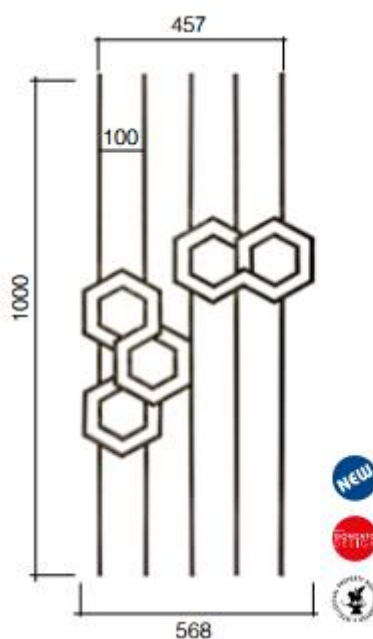

OFFERTE PRODOTTI FINO AD ESAURIMENTO SCORTE

Art. GD291/2
 \square 12 x 12 mm
 900 x 1000 mm

€/CAD. 63,00 +IVA

Art. GD287/2
 \square 12 x 6 mm + \square 12 mm
 274 x 1000 mm

€/CAD. 21,00 +IVA

Art. GD301/3
 \square 12 x 12 mm
 568 x 1000 mm

€/CAD. 58,00 + IVA

Art. GD303/3
 □ 16 x 8 mm
 408 x 1000 mm

€/CAD. 30,00 + IVA

Art. GD293/1
 □ 12 x 6 mm + ∅ 12 mm
 H 1000 mm

€/ CAD. 51,00 + IVA

Art. GD288/1
 ∅ 12 mm
 L 1000 mm
 H 1000 mm

€/CAD. 68,00 + IVA

elementi verticali ∅ 12 mm
 elementi orizzontali □ 30 x 8 mm
 vertical elements ∅ 12 mm
 horizontal elements □ 30 x 8 mm

€/CAD. 96,00 + IVA

€/CAD. 67,00 + IVA

€/CAD. 106,00 + IVA

€/CAD. 4,20 +IVA €/CAD. 5,00 +IVA

€/CAD. 77,00 + IVA

€/CAD. 15,00 + IVA

€/CAD. 43,00 + IVA

€/CAD. 15,00 + IVA

sinistro - left
 Art. GD298/1
 ▧ 12 x 6 mm + \varnothing 12 mm
 L 450 mm
 H 1000 mm

€/CAD. 35,00 + IVA

Art. GD283/1
 ▧ 14 x 8 mm
 L 480 mm
 H 1000 mm