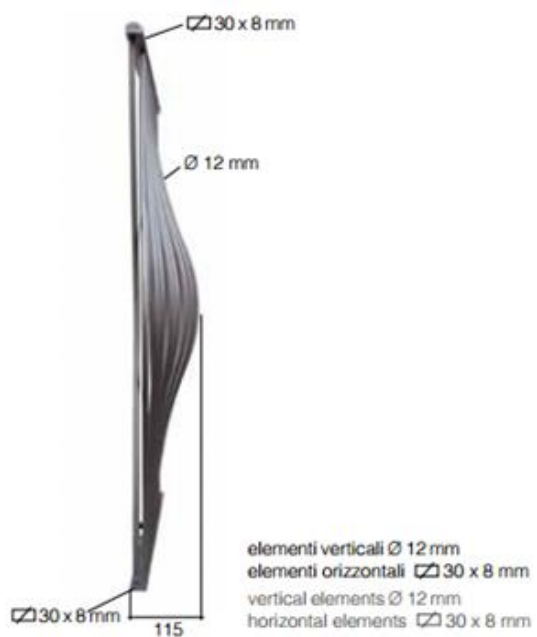

OFFERTE PRODOTTI FINO AD ESAURIMENTO SCORTE

Art. GD291/2
 \square 12 x 12 mm
 900 x 1000 mm

€/CAD. 63,00 +IVA

Art. GD287/2
 \square 12 x 6 mm + \square 12 mm
 274 x 1000 mm

€/CAD. 21,00 +IVA

Art. GD301/3
 \square 12 x 12 mm
 568 x 1000 mm

elementi verticali ∅ 12 mm
 elementi orizzontali □ 30 x 8 mm
 vertical elements ∅ 12 mm
 horizontal elements □ 30 x 8 mm

€/CAD. 96,00 + IVA

€/CAD. 67,00 + IVA

€/CAD. 106,00 + IVA

€/CAD. 4,20 +IVA €/CAD. 5,00 +IVA