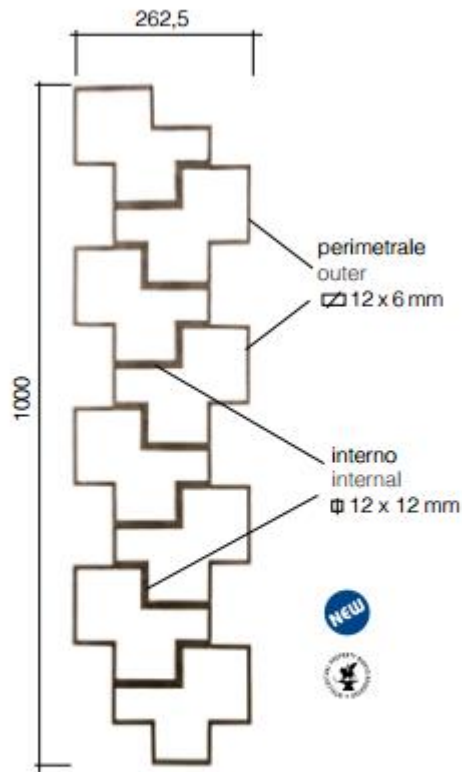

OFFERTE PRODOTTI FINO AD ESAURIMENTO SCORTE

Art. GD291/2
 \square 12 x 12 mm
 900 x 1000 mm

€/CAD. 63,00 +IVA

Art. GD287/2
 \square 12 x 6 mm + \square 12 mm
 274 x 1000 mm

€/CAD. 21,00 +IVA

Art. GD301/3
 \square 12 x 12 mm
 568 x 1000 mm

€/CAD. 58,00 + IVA

Art. GD303/3
 □ 16 x 8 mm
 408 x 1000 mm

€/CAD. 30,00 + IVA

Art. GD293/1
 □ 12 x 6 mm + ∅ 12 mm
 H 1000 mm

€/ CAD. 51,00 + IVA

Art. GD288/1
 ∅ 12 mm
 L 1000 mm
 H 1000 mm

€/CAD. 68,00 + IVA

elementi verticali ∅ 12 mm
 elementi orizzontali □ 30 x 8 mm
 vertical elements ∅ 12 mm
 horizontal elements □ 30 x 8 mm

€/CAD. 96,00 + IVA

€/CAD. 67,00 + IVA

€/CAD. 106,00 + IVA

€/CAD. 4,20 +IVA €/CAD. 5,00 +IVA

€/CAD. 77,00 + IVA

€/CAD. 15,00 + IVA

€/CAD. 43,00 + IVA

€/CAD. 15,00 + IVA

sinistro - left
 Art. GD298/1
 ▧ 12 x 6 mm + \varnothing 12 mm
 L 450 mm
 H 1000 mm

€/CAD. 35,00 + IVA

Art. GD283/1
 ▧ 14 x 8 mm
 L 480 mm
 H 1000 mm