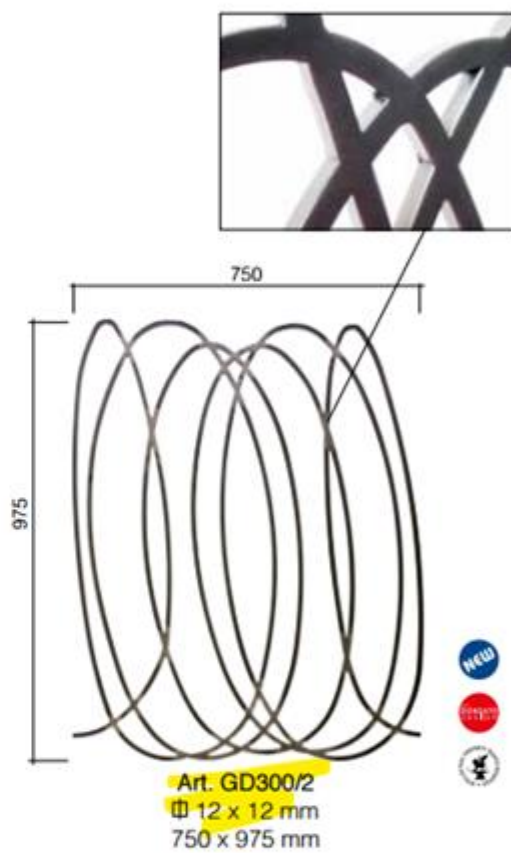

OFFERTE PRODOTTI FINO AD ESAURIMENTO SCORTE

Art. GD291/2
 \square 12 x 12 mm
 900 x 1000 mm

€/CAD. 63,00 +IVA

Art. GD287/2
 \square 12 x 6 mm + \square 12 mm
 274 x 1000 mm

€/CAD. 21,00 +IVA

Art. GD301/3
 \square 12 x 12 mm
 568 x 1000 mm

€/CAD. 58,00 + IVA

Art. GD303/3
 □ 16 x 8 mm
 408 x 1000 mm

€/CAD. 30,00 + IVA

Art. GD293/1
 □ 12 x 6 mm + ∅ 12 mm
 H 1000 mm

€/ CAD. 51,00 + IVA

Art. GD288/1
 ∅ 12 mm
 L 1000 mm
 H 1000 mm

€/CAD. 68,00 + IVA

elementi verticali ∅ 12 mm
 elementi orizzontali □ 30 x 8 mm
 vertical elements ∅ 12 mm
 horizontal elements □ 30 x 8 mm

€/CAD. 96,00 + IVA

€/CAD. 67,00 + IVA

€/CAD. 106,00 + IVA

€/CAD. 4,20 +IVA €/CAD. 5,00 +IVA

€/CAD. 77,00 + IVA

€/CAD. 15,00 + IVA

€/CAD. 43,00 + IVA

€/CAD. 15,00 + IVA

sinistro - left
 Art. GD298/1
 ▧ 12 x 6 mm + \varnothing 12 mm
 L 450 mm
 H 1000 mm

€/CAD. 35,00 + IVA

Art. GD283/1
 ▧ 14 x 8 mm
 L 480 mm
 H 1000 mm