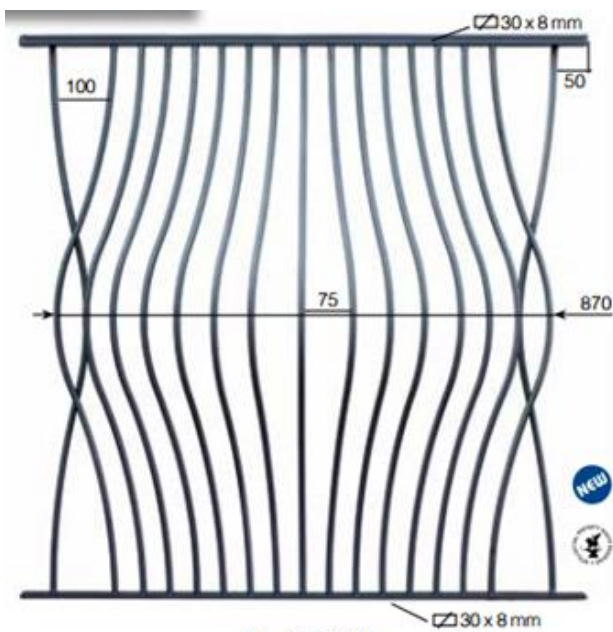

Art. GD288/1
∅ 12 mm
L 1000 mm
H 1000 mm

€/CAD. 68,00 + IVA