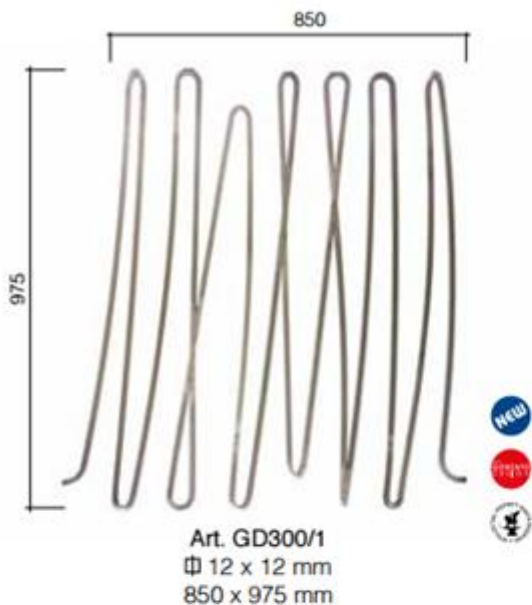

OFFERTE PRODOTTI FINO AD ESAURIMENTO SCORTE

Art. GD291/2
 \square 12 x 12 mm
 900 x 1000 mm

€/CAD. 63,00 +IVA

Art. GD287/2
 \square 12 x 6 mm + \square 12 mm
 274 x 1000 mm

€/CAD. 21,00 +IVA

Art. GD301/3
 \square 12 x 12 mm
 568 x 1000 mm

elementi verticali ∅ 12 mm
 elementi orizzontali □ 30 x 8 mm
 vertical elements ∅ 12 mm
 horizontal elements □ 30 x 8 mm

€/CAD. 96,00 + IVA

€/CAD. 67,00 + IVA

€/CAD. 106,00 + IVA

€/CAD. 4,20 +IVA €/CAD. 5,00 +IVA