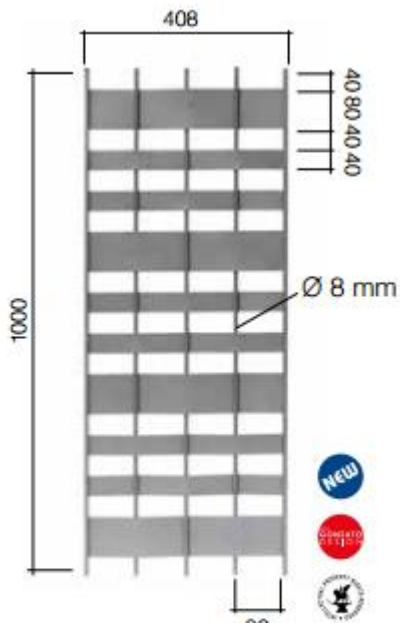

OFFERTE PRODOTTI FINO AD ESAURIMENTO SCORTE

Art. GD291/2
 \square 12 x 12 mm
 900 x 1000 mm

€/CAD. 63,00 +IVA

Art. GD287/2
 \square 12 x 6 mm + \square 12 mm
 274 x 1000 mm

€/CAD. 21,00 +IVA

Art. GD301/3
 \square 12 x 12 mm
 568 x 1000 mm

€/CAD. 58,00 + IVA

Art. GD303/3
 □ 16 x 8 mm
 408 x 1000 mm

€/CAD. 30,00 + IVA

Art. GD293/1
 □ 12 x 6 mm + ∅ 12 mm
 H 1000 mm

€/ CAD. 51,00 + IVA

Art. GD288/1
 ∅ 12 mm
 L 1000 mm
 H 1000 mm

€/CAD. 68,00 + IVA

elementi verticali ∅ 12 mm
 elementi orizzontali □ 30 x 8 mm
 vertical elements ∅ 12 mm
 horizontal elements □ 30 x 8 mm

€/CAD. 96,00 + IVA

€/CAD. 67,00 + IVA

€/CAD. 106,00 + IVA

€/CAD. 4,20 +IVA €/CAD. 5,00 +IVA

€/CAD. 77,00 + IVA

€/CAD. 15,00 + IVA

€/CAD. 43,00 + IVA

€/CAD. 15,00 + IVA

sinistro - left
 Art. GD298/1
 ▧ 12 x 6 mm + \varnothing 12 mm
 L 450 mm
 H 1000 mm

€/CAD. 35,00 + IVA

Art. GD283/1
 ▧ 14 x 8 mm
 L 480 mm
 H 1000 mm